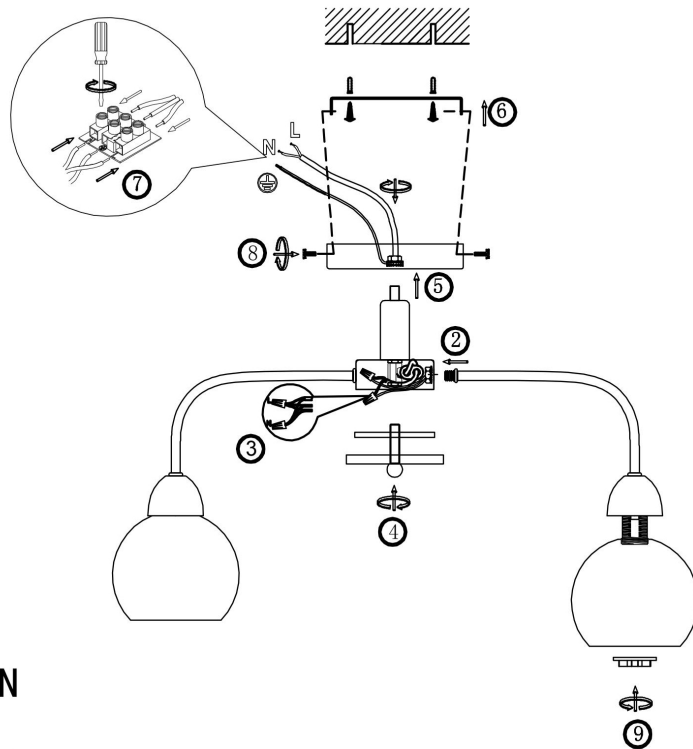

freya

Инструкция FR5092PL-05B

5xЕ14 40W

Модель: FR5092PL-05B
Коллекция: Modern
Серия: Rachel
Подвесной светильник