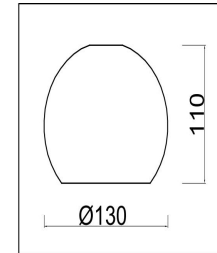

freya

Инструкция FR5092PL-05B

5xЕ14 40W

Модель: FR5092PL-05B
Коллекция: Modern
Серия: Rachel
Подвесной светильник