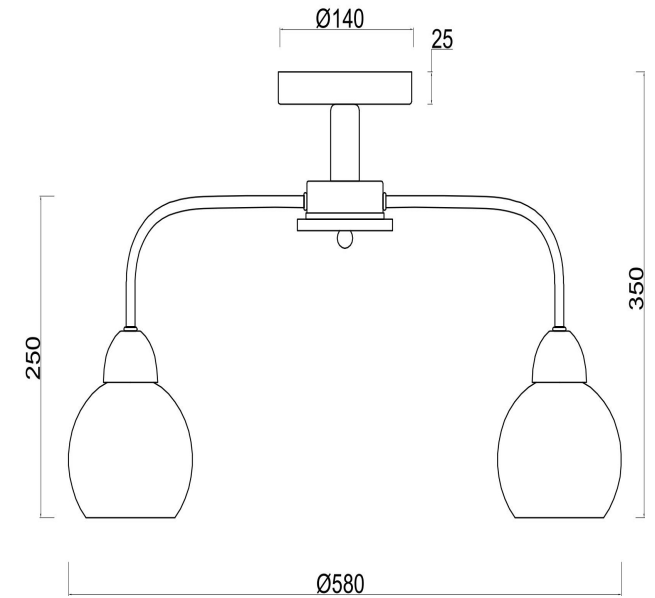

freya

Инструкция FR5092PL-05B

5xЕ14 40W

Модель: FR5092PL-05B
Коллекция: Modern
Серия: Rachel
Подвесной светильник