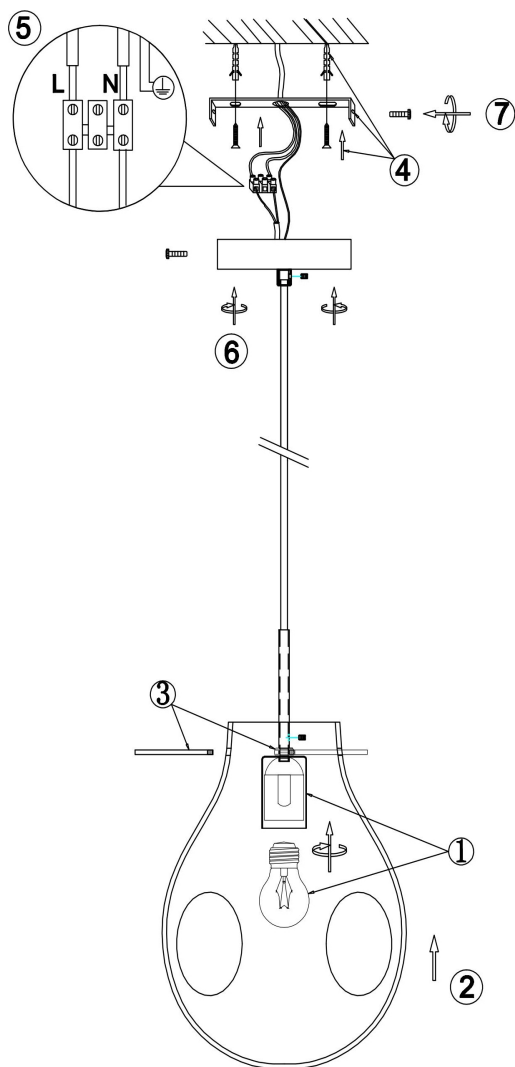

freya

Инструкция FR5180PL-01BS

Модель: FR5180PL-01BS
Коллекция: Modern
Серия: Серия - 180
Подвесной светильник