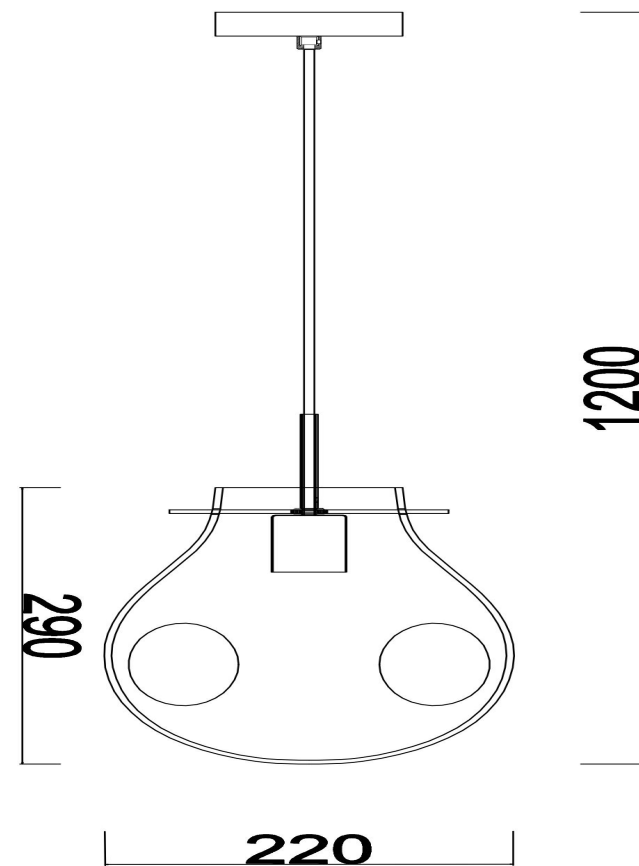

freya

Инструкция FR5180PL-01BS

Модель: FR5180PL-01BS
Коллекция: Modern
Серия: Серия - 180
Подвесной светильник