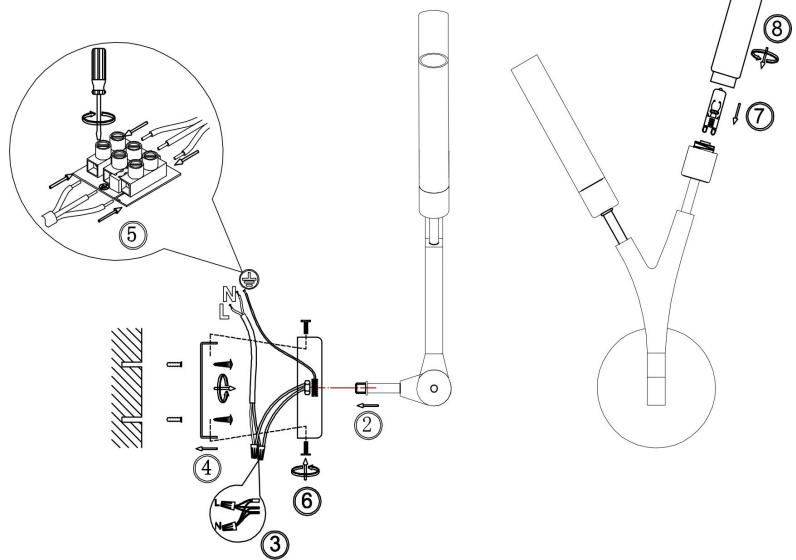

freya

Инструкция FR5213WL-02B

2xG9 25W

Модель: FR5213WL-02B
Коллекция: Modern
Серия: Серия - 213
Настенный светильник