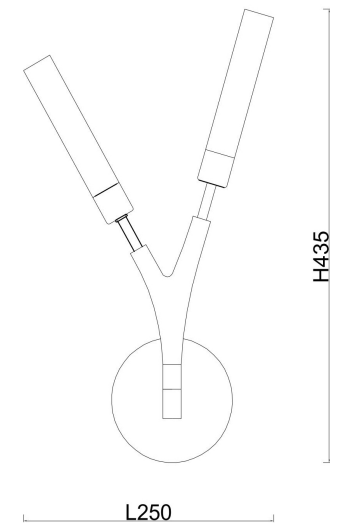

freya

Инструкция FR5213WL-02B

2xG9 25W

Модель: FR5213WL-02B
Коллекция: Modern
Серия: Серия - 213
Настенный светильник