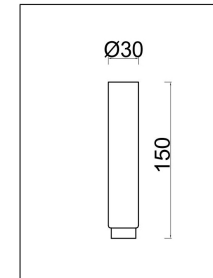

freya

Инструкция FR5213WL-02B

2xG9 25W

Модель: FR5213WL-02B
Коллекция: Modern
Серия: Серия - 213
Настенный светильник