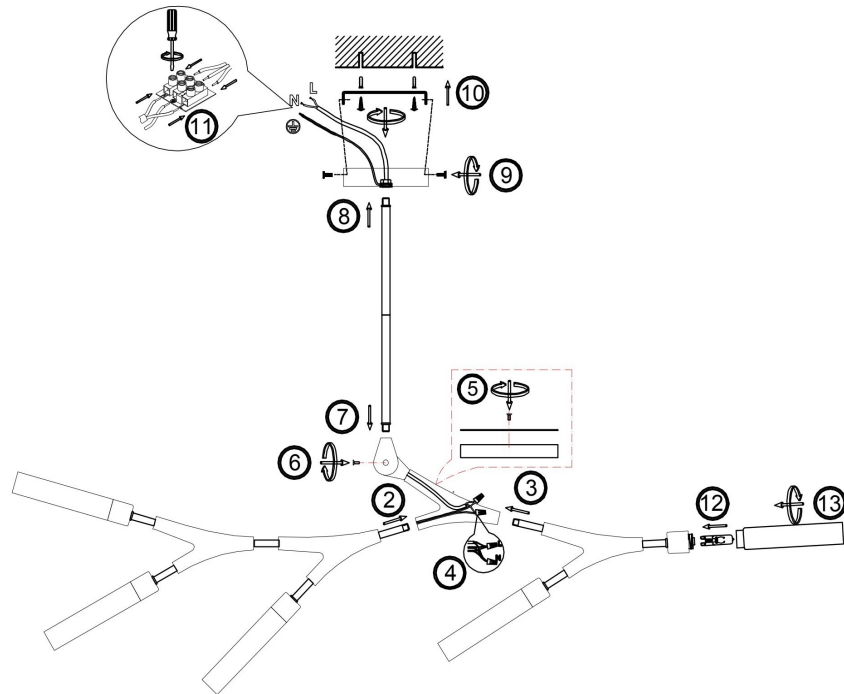

freya

Инструкция FR5213PL-05B

5xG9 25W

Модель: FR5213PL-05B
Коллекция: Modern
Серия: Серия - 213
Подвесной светильник