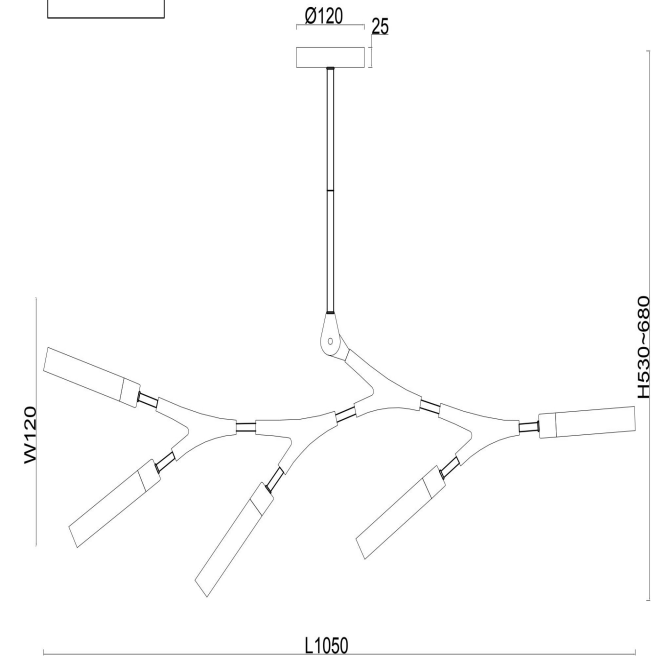

freya

Инструкция FR5213PL-05B

5xG9 25W

Модель: FR5213PL-05B
Коллекция: Modern
Серия: Серия - 213
Подвесной светильник