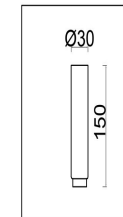

freya

Инструкция FR5213PL-05B

5xG9 25W

Модель: FR5213PL-05B
Коллекция: Modern
Серия: Серия - 213
Подвесной светильник